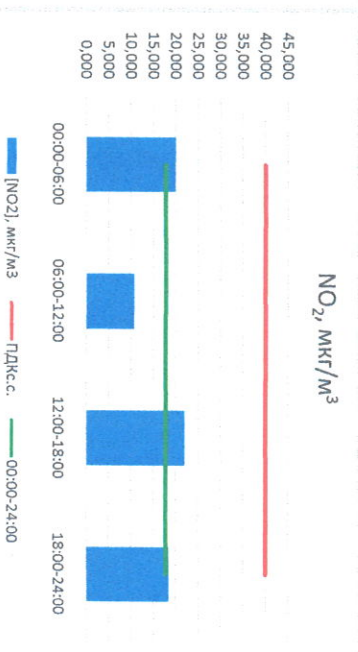

Отчёт о состоянии атмосферного воздуха за 28.07.2022

Направление ветра	[NO ₁], мкг/м ³	[NO ₂], мкг/м ³	[CO], мг/м ³	[SO ₂], мкг/м ³	[Пыль], мкг/м ³	
00:00-06:00	ЮЮВ 149	8,372	20,000	0,205	2,218	13,487
06:00-12:00	ЮВ 186	1,820	10,735	0,308	1,916	33,243
12:00-18:00	З 260	3,876	21,976	0,308	0,124	11,306
18:00-24:00	З 278	0,018	18,439	0,204	0,064	2,803
00:00-24:00	ЮЗ 218	3,522	17,787	0,256	1,080	15,210
ПДК _{к.с.}	-	60,0	40,0	3,0	50,0	150,0