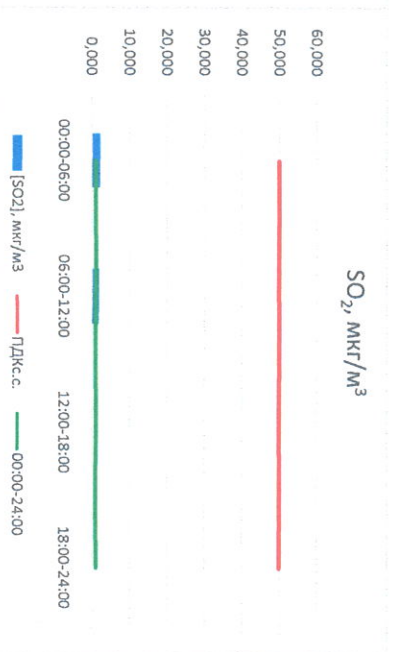

Отчёт о состоянии атмосферного воздуха за 28.07.2022

Направление ветра	[NO ₁], мкг/м ³	[NO ₂], мкг/м ³	[CO], мг/м ³	[SO ₂], мкг/м ³	[Пыль], мкг/м ³	
00:00-06:00	ЮЮВ 149	8,372	20,000	0,205	2,218	13,487
06:00-12:00	ЮВ 186	1,820	10,735	0,308	1,916	33,243
12:00-18:00	З 260	3,876	21,976	0,308	0,124	11,306
18:00-24:00	З 278	0,018	18,439	0,204	0,064	2,803
00:00-24:00	ЮЗ 218	3,522	17,787	0,256	1,080	15,210
ПДК _{к.с.}	-	60,0	40,0	3,0	50,0	150,0