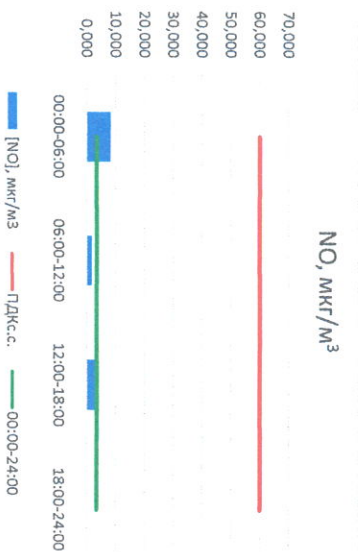

Отчёт о состоянии атмосферного воздуха за 28.07.2022

Направление ветра	[NO ₁], мкг/м ³	[NO ₂], мкг/м ³	[CO], мг/м ³	[SO ₂], мкг/м ³	[Пыль], мкг/м ³	
00:00-06:00	ЮЮВ 149	8,372	20,000	0,205	2,218	13,487
06:00-12:00	ЮВ 186	1,820	10,735	0,308	1,916	33,243
12:00-18:00	З 260	3,876	21,976	0,308	0,124	11,306
18:00-24:00	З 278	0,018	18,439	0,204	0,064	2,803
00:00-24:00	ЮЗ 218	3,522	17,787	0,256	1,080	15,210
ПДК _{к.с.}	-	60,0	40,0	3,0	50,0	150,0