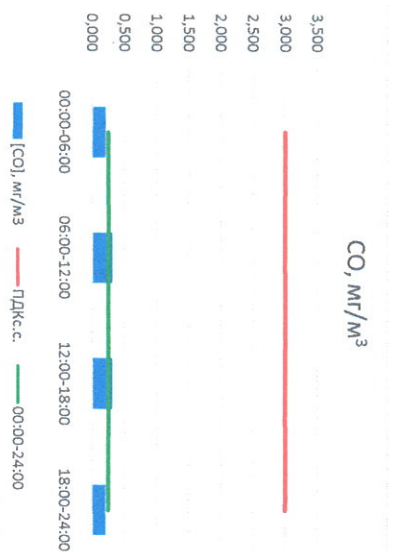

Отчёт о состоянии атмосферного воздуха за 28.07.2022

Направление ветра	[NO ₁], мкг/м ³	[NO ₂], мкг/м ³	[CO], мг/м ³	[SO ₂], мкг/м ³	[Пыль], мкг/м ³	
00:00-06:00	ЮЮВ 149	8,372	20,000	0,205	2,218	13,487
06:00-12:00	ЮВ 186	1,820	10,735	0,308	1,916	33,243
12:00-18:00	З 260	3,876	21,976	0,308	0,124	11,306
18:00-24:00	З 278	0,018	18,439	0,204	0,064	2,803
00:00-24:00	ЮЗ 218	3,522	17,787	0,256	1,080	15,210
ПДК _{к.с.}	-	60,0	40,0	3,0	50,0	150,0