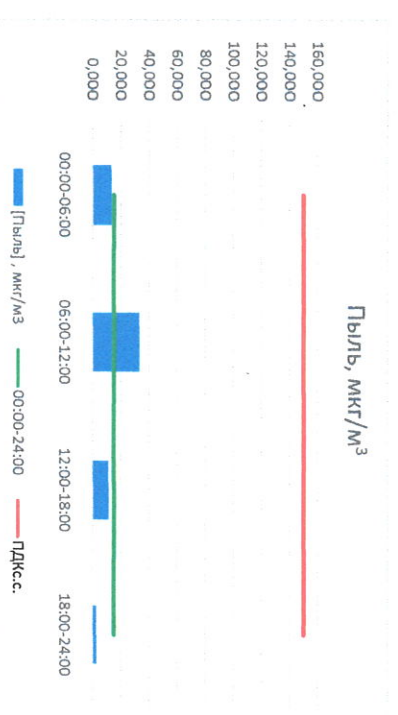

Отчёт о состоянии атмосферного воздуха за 28.07.2022

Направление ветра	[NO ₁], мкг/м ³	[NO ₂], мкг/м ³	[CO], мг/м ³	[SO ₂], мкг/м ³	[Пыль], мкг/м ³	
00:00-06:00	ЮЮВ 149	8,372	20,000	0,205	2,218	13,487
06:00-12:00	ЮВ 186	1,820	10,735	0,308	1,916	33,243
12:00-18:00	З 260	3,876	21,976	0,308	0,124	11,306
18:00-24:00	З 278	0,018	18,439	0,204	0,064	2,803
00:00-24:00	ЮЗ 218	3,522	17,787	0,256	1,080	15,210
ПДК _{к.с.}	-	60,0	40,0	3,0	50,0	150,0